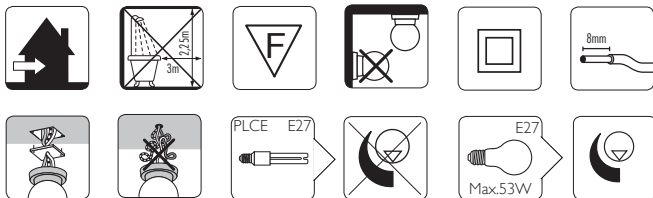

40190/**/16

Gebruiksaanwijzing

Notice d'emploi

Benutzerhandbuch

User manual

Manual de usuario

PHILIPS

Philips Lighting Contact Centre
Int. Business Reply Service
I.B.R.S. / C.C.R.I. Numéro 10461
5600 VB Eindhoven
Pays-Bas / The Netherlands